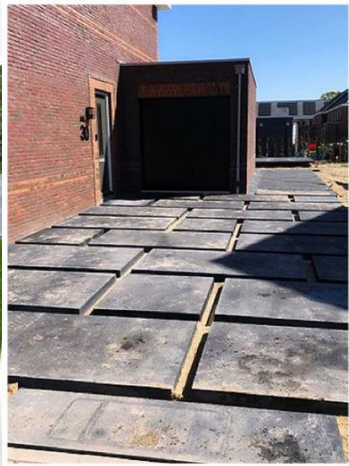

“ Prettig contact.
Komen hun afspraken na.
Snelle levering. Goede prijs.
Goede service ”