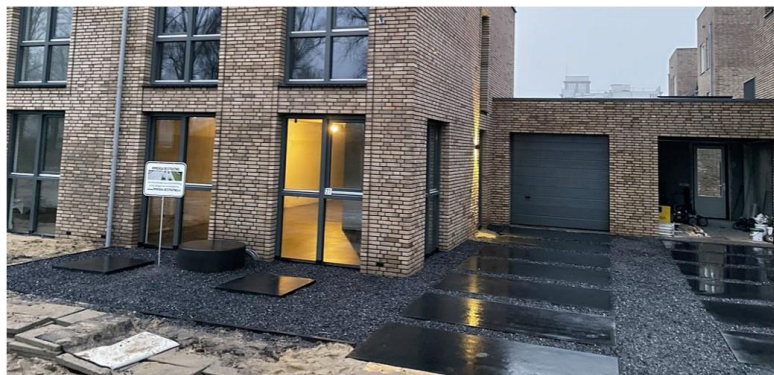

“ Prettig contact.
Komen hun afspraken na.
Snelle levering. Goede prijs.
Goede service ”